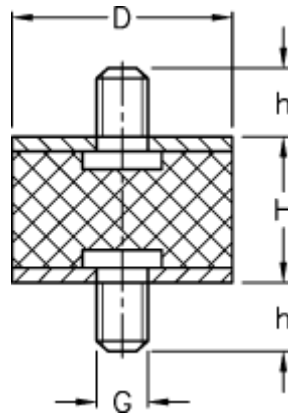

Varenummer: 51101155004410
Beskrivelse: KLEE Vibrationsdæmper type 1
40-15-1, M8x28/M8x28, NR - 57 shore

Mål

D = 40
G = M8
h = 28
H = 15